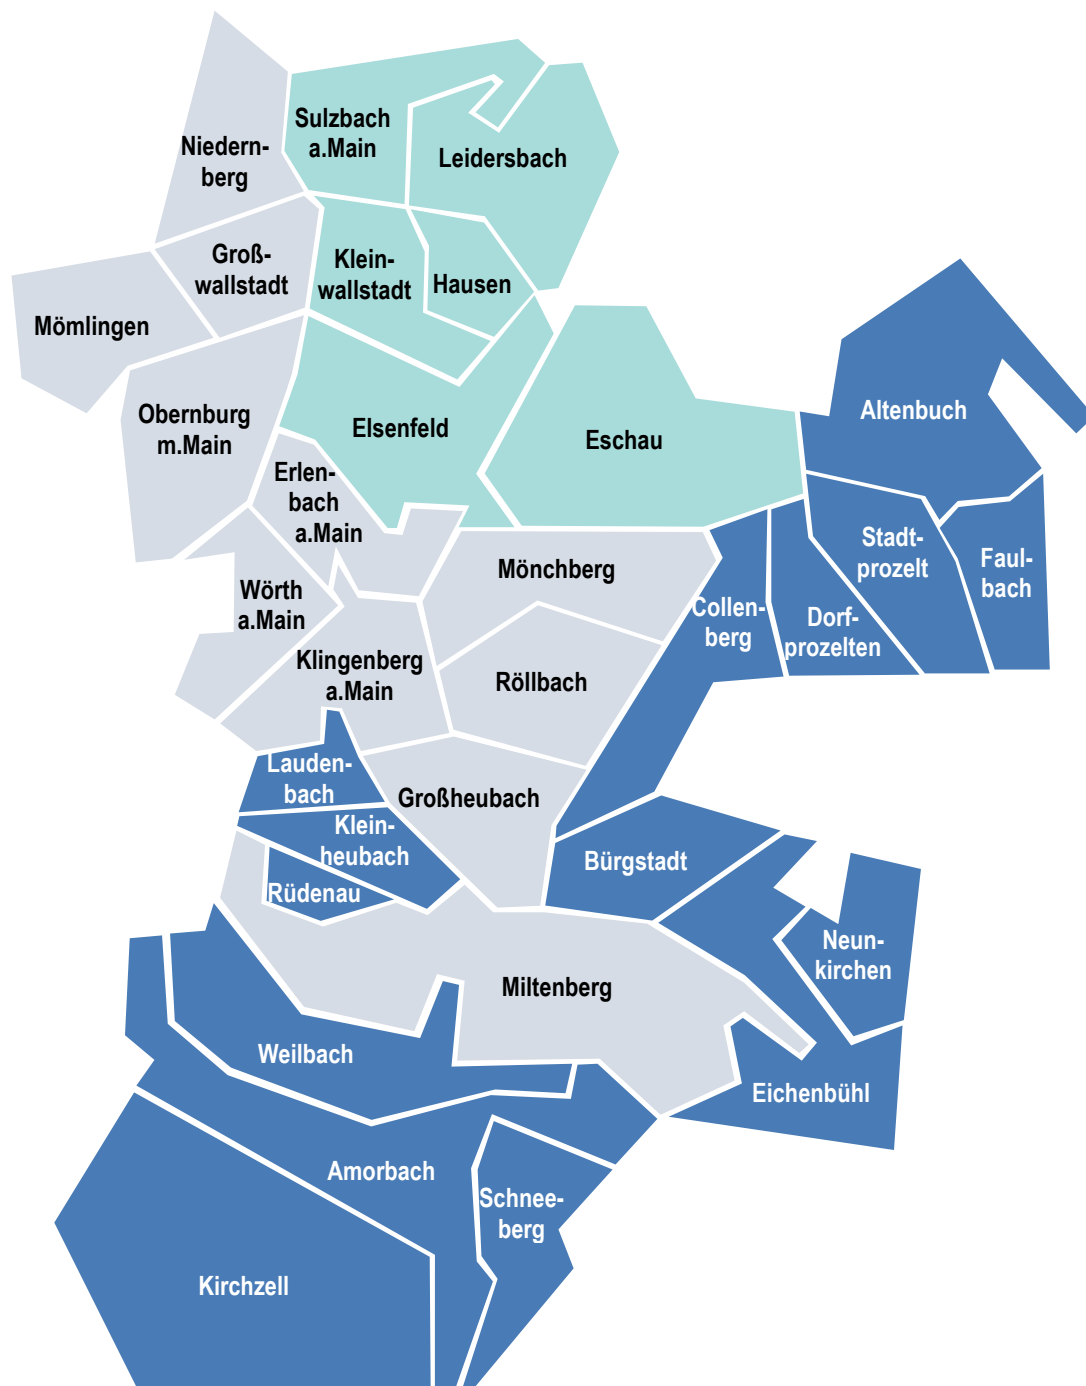

Einteilung Bezirke Fachdienst Jugendhilfe im Strafverfahren

Stand: 01.01.2023

Lisa Staudt, Tel.: 06022 6200-664
E-Mail: lisa.staudt@lra-mil.de

Uwe Ludorf, Tel.: 06022 6200-680
E-Mail: uwe.ludorf@lra-mil.de

Claudia Joos, Tel.: 06022 6200-669
E-Mail: claudia.joos@lra-mil.de