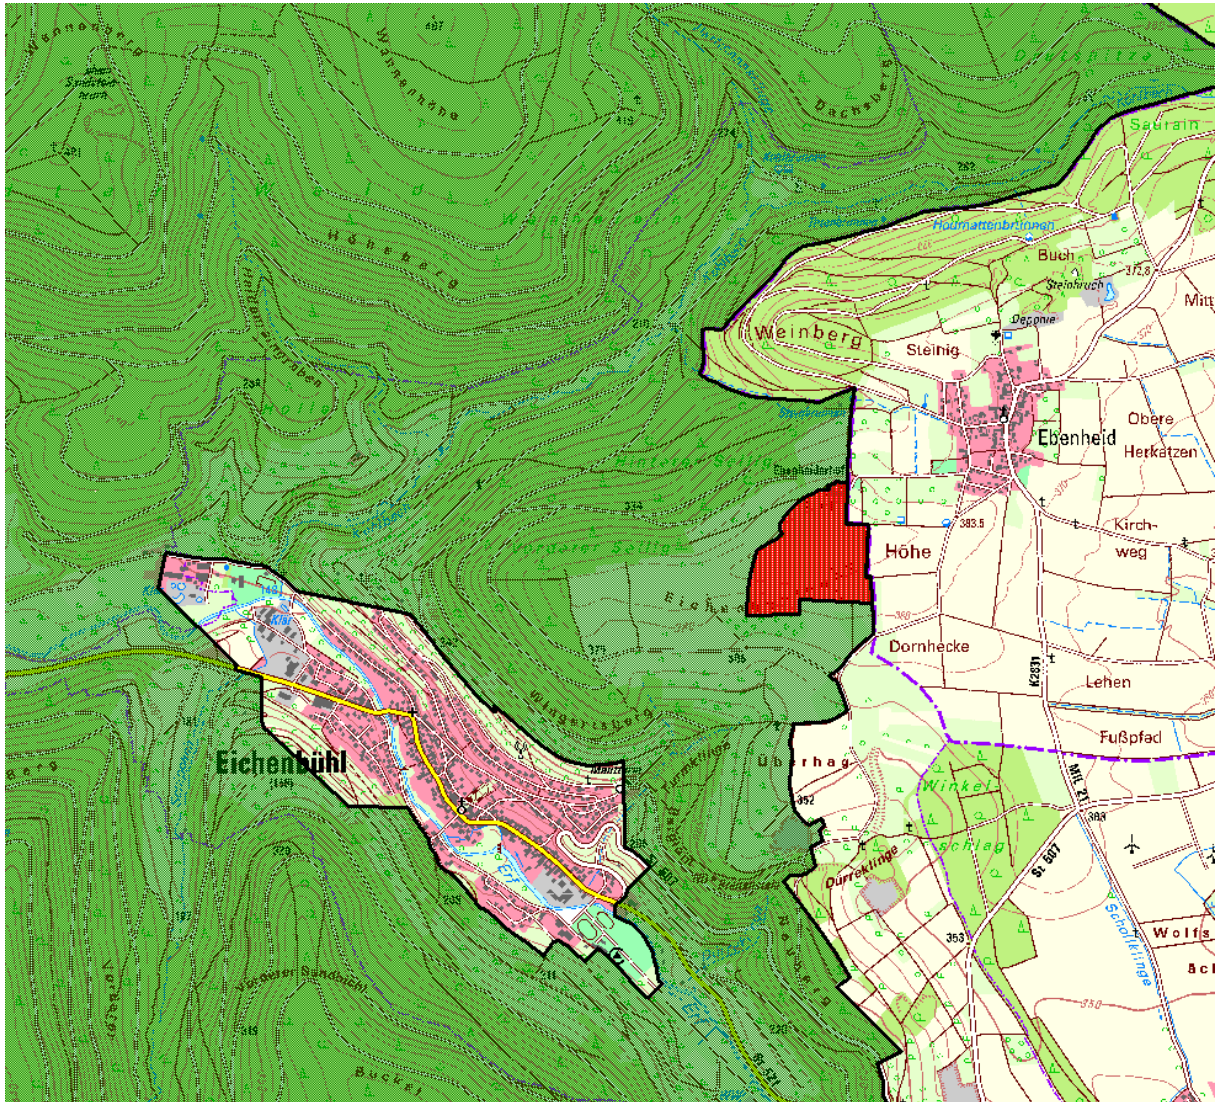

Anlage 1

zur Verordnung zur Änderung der LSG-Verordnung „Bayerischer Odenwald“ vom 18.01.2021

Detailkarte M: 1 : 25.000

 Landschaftsschutzgebiet Bayerischer Odenwald

 Ausnahme aus dem Landschaftsschutzgebiet Bayerischer Odenwald

Anlage 2

zur Verordnung zur Änderung der LSG-Verordnung „Bayerischer Odenwald“ vom 18.01.2021

Detailkarte M: 1 : 2.500

■ Landschaftsschutzgebiet Bayerischer Odenwald

■ Ausnahme aus dem Landschaftsschutzgebiet Bayerischer Odenwald