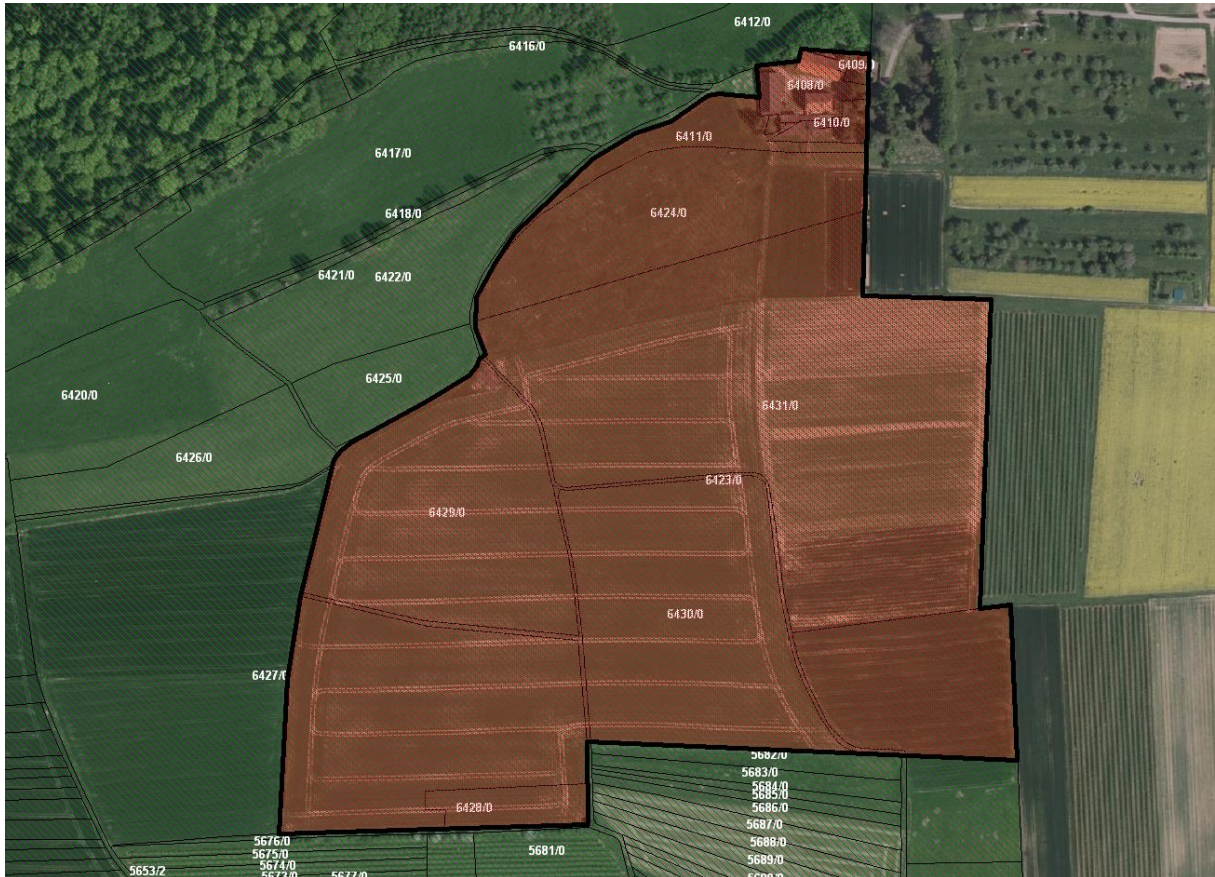

Anlage 1

zur Verordnung zur Änderung der LSG-Verordnung „Bayerischer Odenwald“ vom 18.01.2021

Detailkarte M: 1 : 25.000

 Landschaftsschutzgebiet Bayerischer Odenwald

 Ausnahme aus dem Landschaftsschutzgebiet Bayerischer Odenwald

Anlage 2

zur Verordnung zur Änderung der LSG-Verordnung „Bayerischer Odenwald“ vom 18.01.2021

Detailkarte M: 1 : 2.500

■ Landschaftsschutzgebiet Bayerischer Odenwald

■ Ausnahme aus dem Landschaftsschutzgebiet Bayerischer Odenwald