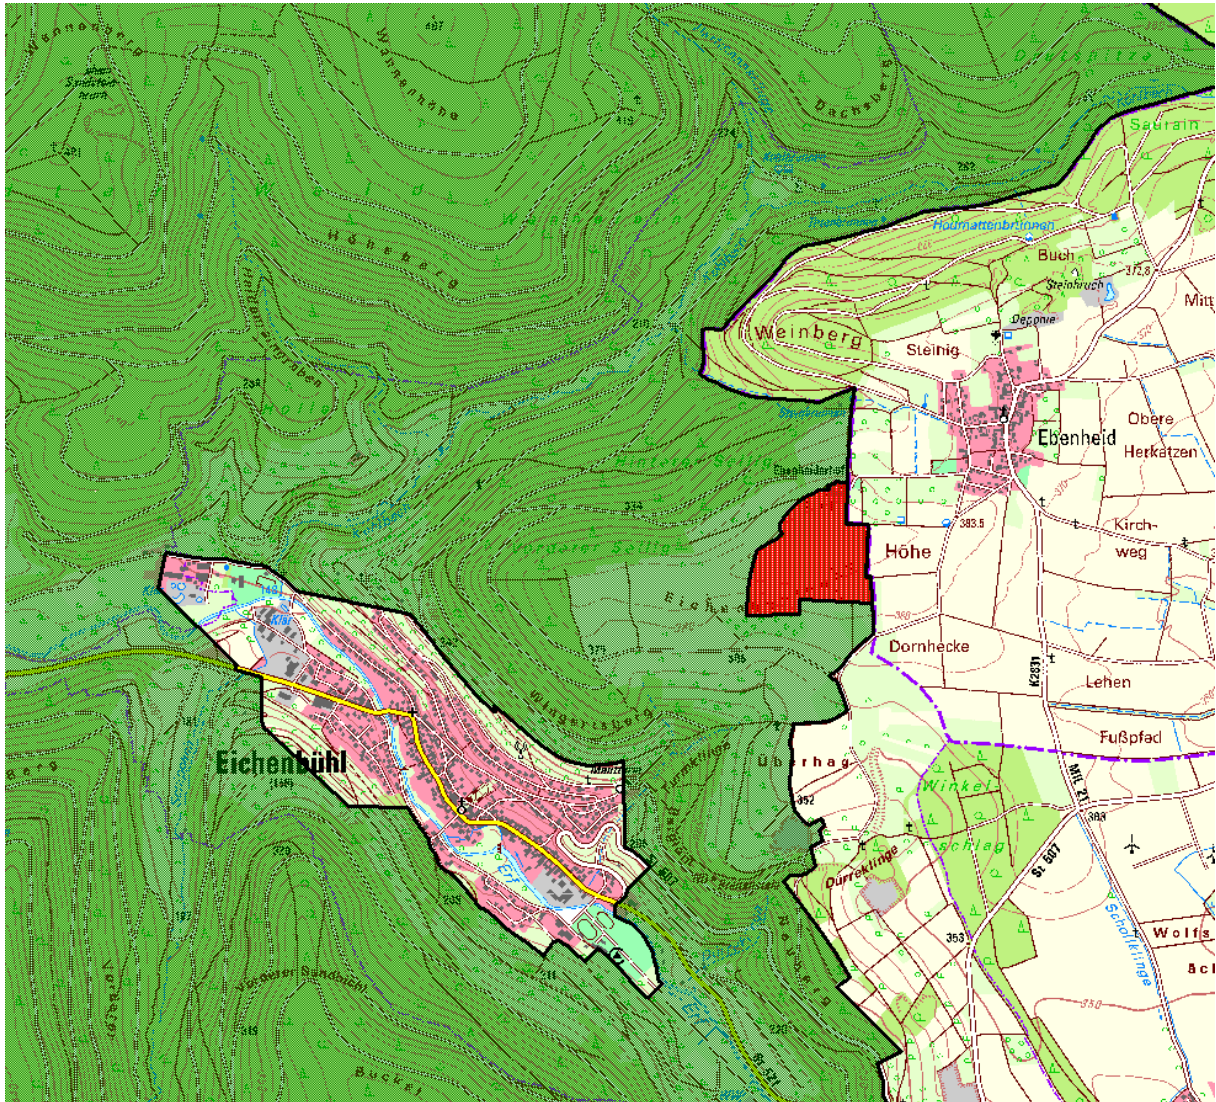

Anlage 1

zur Verordnung zur Änderung der LSG-Verordnung „Bayerischer Odenwald“ vom 18.01.2021

Detailkarte M: 1 : 25.000

 Landschaftsschutzgebiet Bayerischer Odenwald

 Herausnahme aus dem Landschaftsschutzgebiet Bayerischer Odenwald

Anlage 2

zur Verordnung zur Änderung der LSG-Verordnung „Bayerischer Odenwald“ vom 18.01.2021

Detailkarte M: 1 : 2.500

■ Landschaftsschutzgebiet Bayerischer Odenwald

■ Ausnahme aus dem Landschaftsschutzgebiet Bayerischer Odenwald