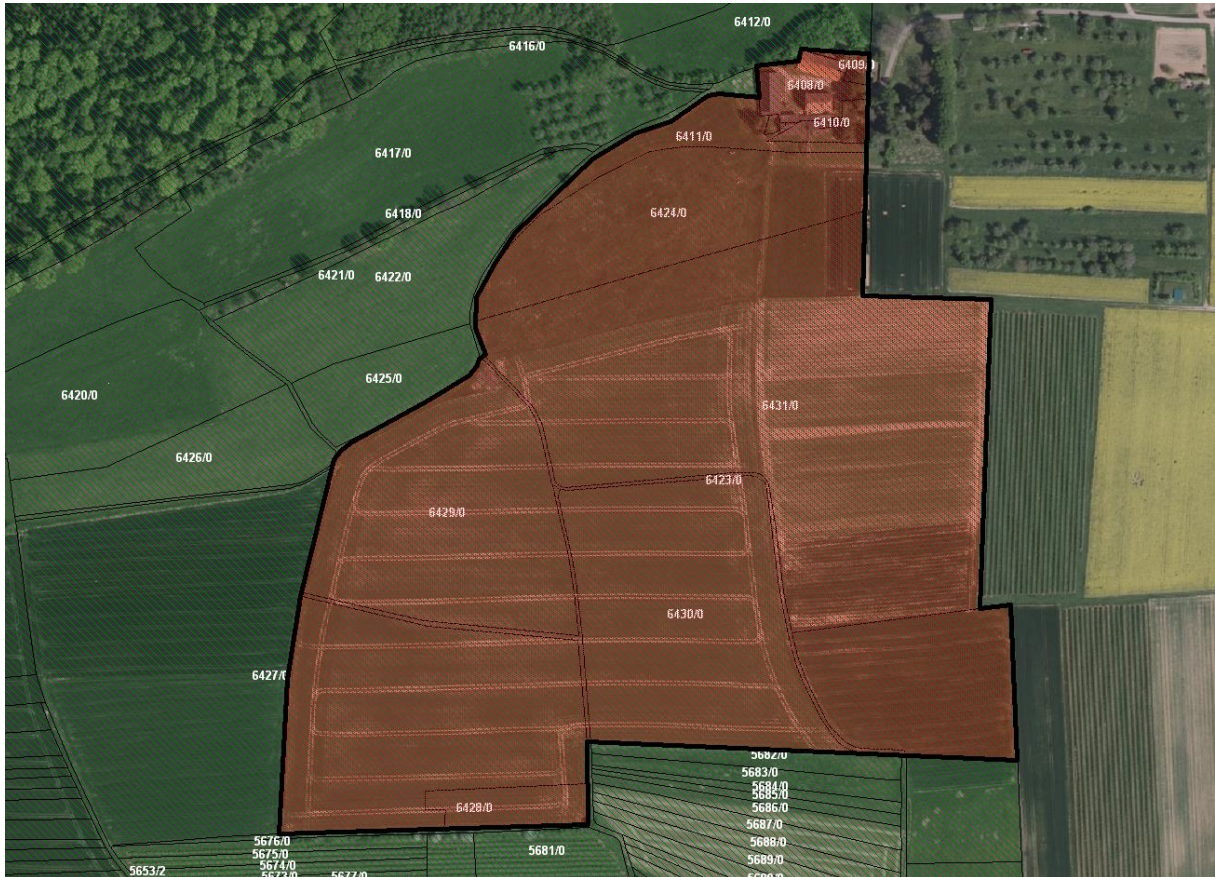

Anlage 1

zur Verordnung zur Änderung der LSG-Verordnung „Bayerischer Odenwald“ vom 18.01.2021

Detailkarte M: 1 : 25.000

 Landschaftsschutzgebiet Bayerischer Odenwald

 Herausnahme aus dem Landschaftsschutzgebiet Bayerischer Odenwald

Anlage 2

zur Verordnung zur Änderung der LSG-Verordnung „Bayerischer Odenwald“ vom 18.01.2021

Detailkarte M: 1 : 2.500

■ Landschaftsschutzgebiet Bayerischer Odenwald

■ Ausnahme aus dem Landschaftsschutzgebiet Bayerischer Odenwald