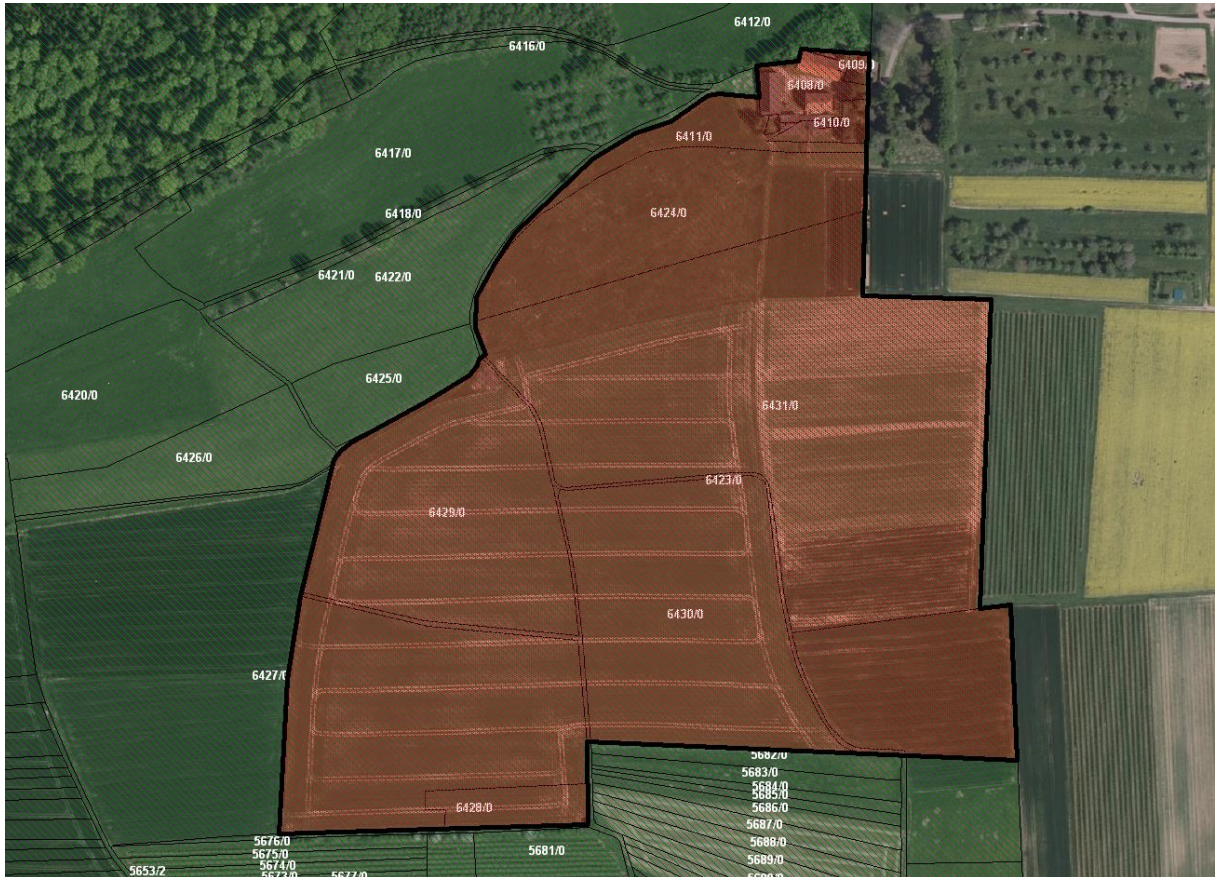

Die Grenzen des Landschaftsschutzgebietes werden in der Gemeinde Eichenbühl, Gemarkung Eichenbühl, teilweise neu festgesetzt. Aus dem Geltungsbereich herausgenommen wird die in den untenstehenden Karten Maßstab (M) 1: 25.000 und 1: 5.000 gekennzeichnete Fläche mit einer Größe von ca. 17 ha. Die Karten sind Bestandteil dieser Verordnung. Maßgebend für den Grenzverlauf ist die Eintragung in die Karte M 1:2.500. Es gilt die Innenkante der Abgrenzungslinie.

§ 2

Diese Verordnung tritt am 05.02.2021 in Kraft.

Miltenberg
Landkreis Miltenberg

Jens Marco Scherf
L a n d r a t

Anlage 2

zur Verordnung zur Änderung der LSG-Verordnung „Bayerischer Odenwald“ vom 18.01.2021

Detailkarte M: 1 : 2.500

■ Landschaftsschutzgebiet Bayerischer Odenwald

■ Herausnahme aus dem Landschaftsschutzgebiet Bayerischer Odenwald