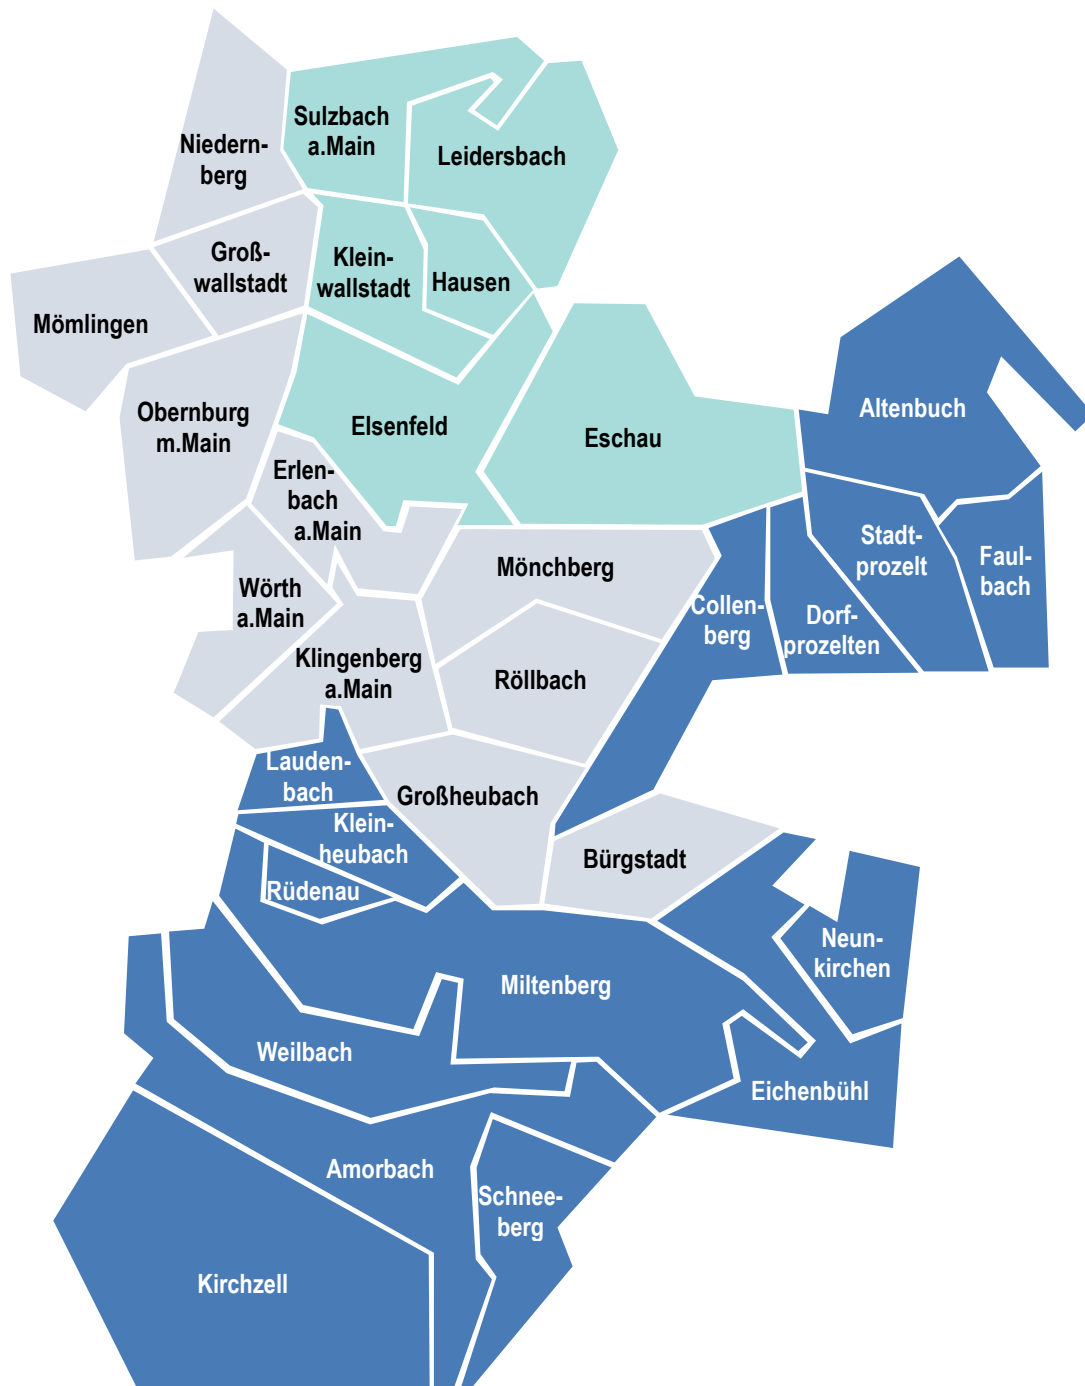

Einteilung Bezirke Fachdienst Jugendhilfe im Strafverfahren

Stand: 01.02.2024

Lisa Staudt, Tel.: 09371 501-664
E-Mail: lisa.staudt@lra-mil.de

Katharina Fürst, Tel.: 09371 501-680
E-Mail: katharina.fuerst@lra-mil.de

Claudia Joos, Tel: 09371 501-669
E-Mail: claudia.joos@lra-mil.de