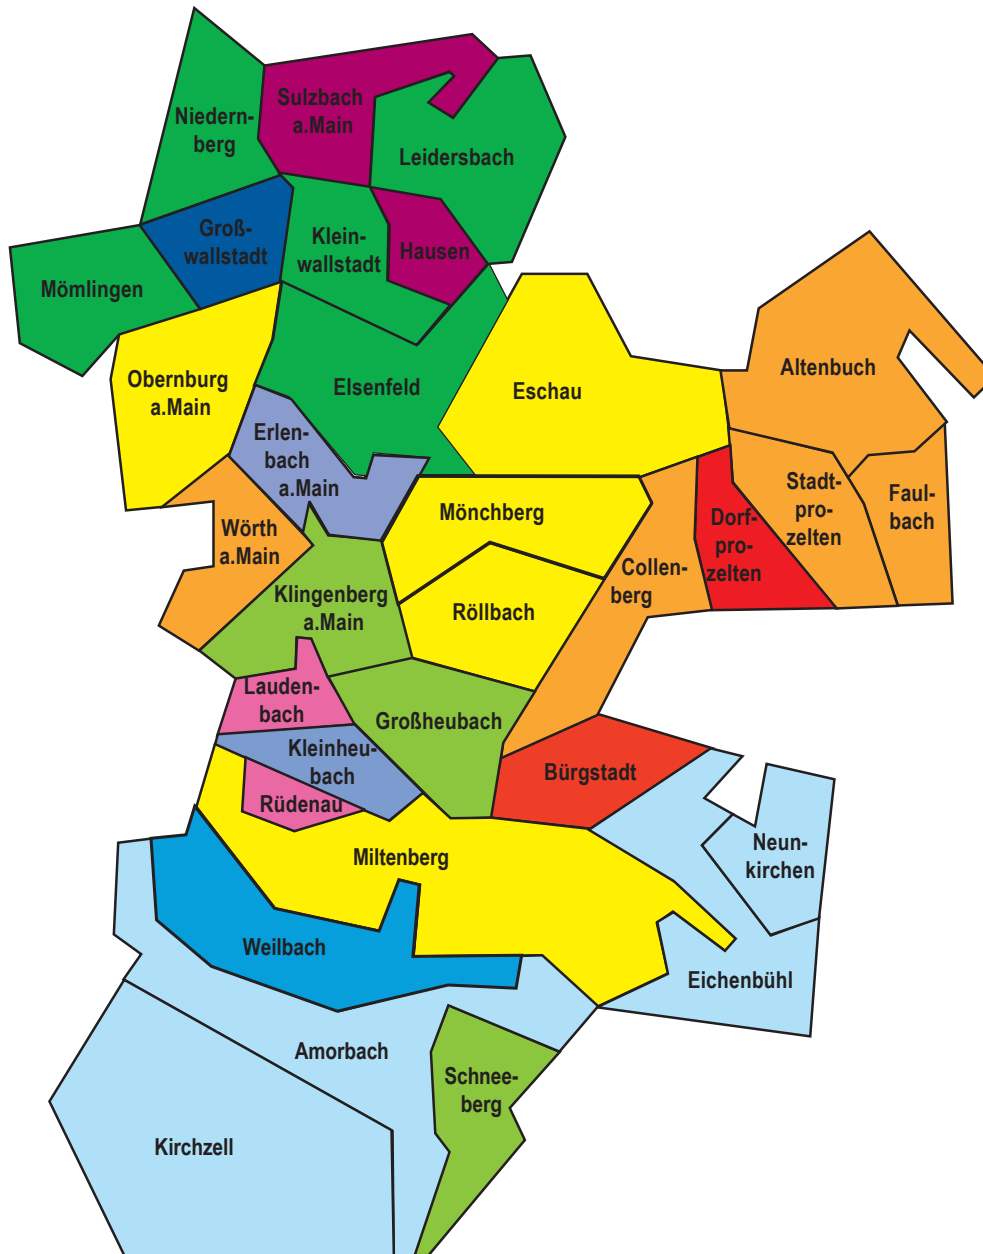

Einteilung Bezirke Immissionsschutz

Stand 01.09.2023

Team 1 - 7

Verwaltung	Technik
Karolina Speth, Tel.: 09371 501-268 E-Mail: karolina.speth@lra-mil.de	Klaus Krautschneider, Tel.: 09371 501-273 E-Mail: klaus.krautschneider@lra-mil.de
Karolina Speth, Tel.: 09371 501-268 E-Mail: karolina.speth@lra-mil.de	Madeleine Reichardt, Tel.: 09371 501-272 E-Mail: madeleine.reichardt@lra-mil.de
Verena Zimmermann; Tel.: 09371 501-277 E-Mail: verena.zimmermann@lra-mil.de	Max Schäfer, Tel.: 09371 501-296 E-Mail: max.schaefer@lra-mil.de
Verena Zimmermann; Tel.: 09371 501-277 E-Mail: verena.zimmermann@lra-mil.de	Madeleine Reichardt, Tel.: 09371 501-272 E-Mail: madeleine.reichardt@lra-mil.de
Sandra Trunk; Tel.: 09371 501-278 E-Mail: sandra.trunk@lra-mil.de	Klaus Krautschneider, Tel.: 09371 501-273 E-Mail: klaus.krautschneider@lra-mil.de
Sandra Trunk; Tel.: 09371 501-278 E-Mail: sandra.trunk@lra-mil.de	Max Schäfer, Tel.: 09371 501-296 E-Mail: max.schaefer@lra-mil.de
Sandra Trunk; Tel.: 09371 501-278 E-Mail: sandra.trunk@lra-mil.de	Madeleine Reichardt, Tel.: 09371 501-272 E-Mail: madeleine.reichardt@lra-mil.de

Team 8 - 12

Verwaltung	Technik
Susanne Dosch; Tel. 09371 501-294 E-Mail: susanne.dosch@lra-mil.de	Madeleine Reichardt, Tel.: 09371 501-272 E-Mail: madeleine.reichardt@lra-mil.de
Susanne Dosch; Tel. 09371 501-294 E-Mail: susanne.dosch@lra-mil.de	Klaus Krautschneider, Tel.: 09371 501-273 E-Mail: klaus.krautschneider@lra-mil.de
Susanne Dosch; Tel. 09371 501-294 E-Mail: susanne.dosch@lra-mil.de	Max Schäfer, Tel.: 09371 501-296 E-Mail: max.schaefer@lra-mil.de
Peter Stegmann Tel.: 09371 501-295 E-Mail: peter.stegmann@lra-mil.de	Max Schäfer, Tel.: 09371 501-296 E-Mail: max.schaefer@lra-mil.de
Verena Zimmermann; Tel.: 09371 501-277 E-Mail: verena.zimmermann@lra-mil.de	Klaus Krautschneider, Tel.: 09371 501-273 E-Mail: klaus.krautschneider@lra-mil.de
Industrie Center Obernburg (ICO)